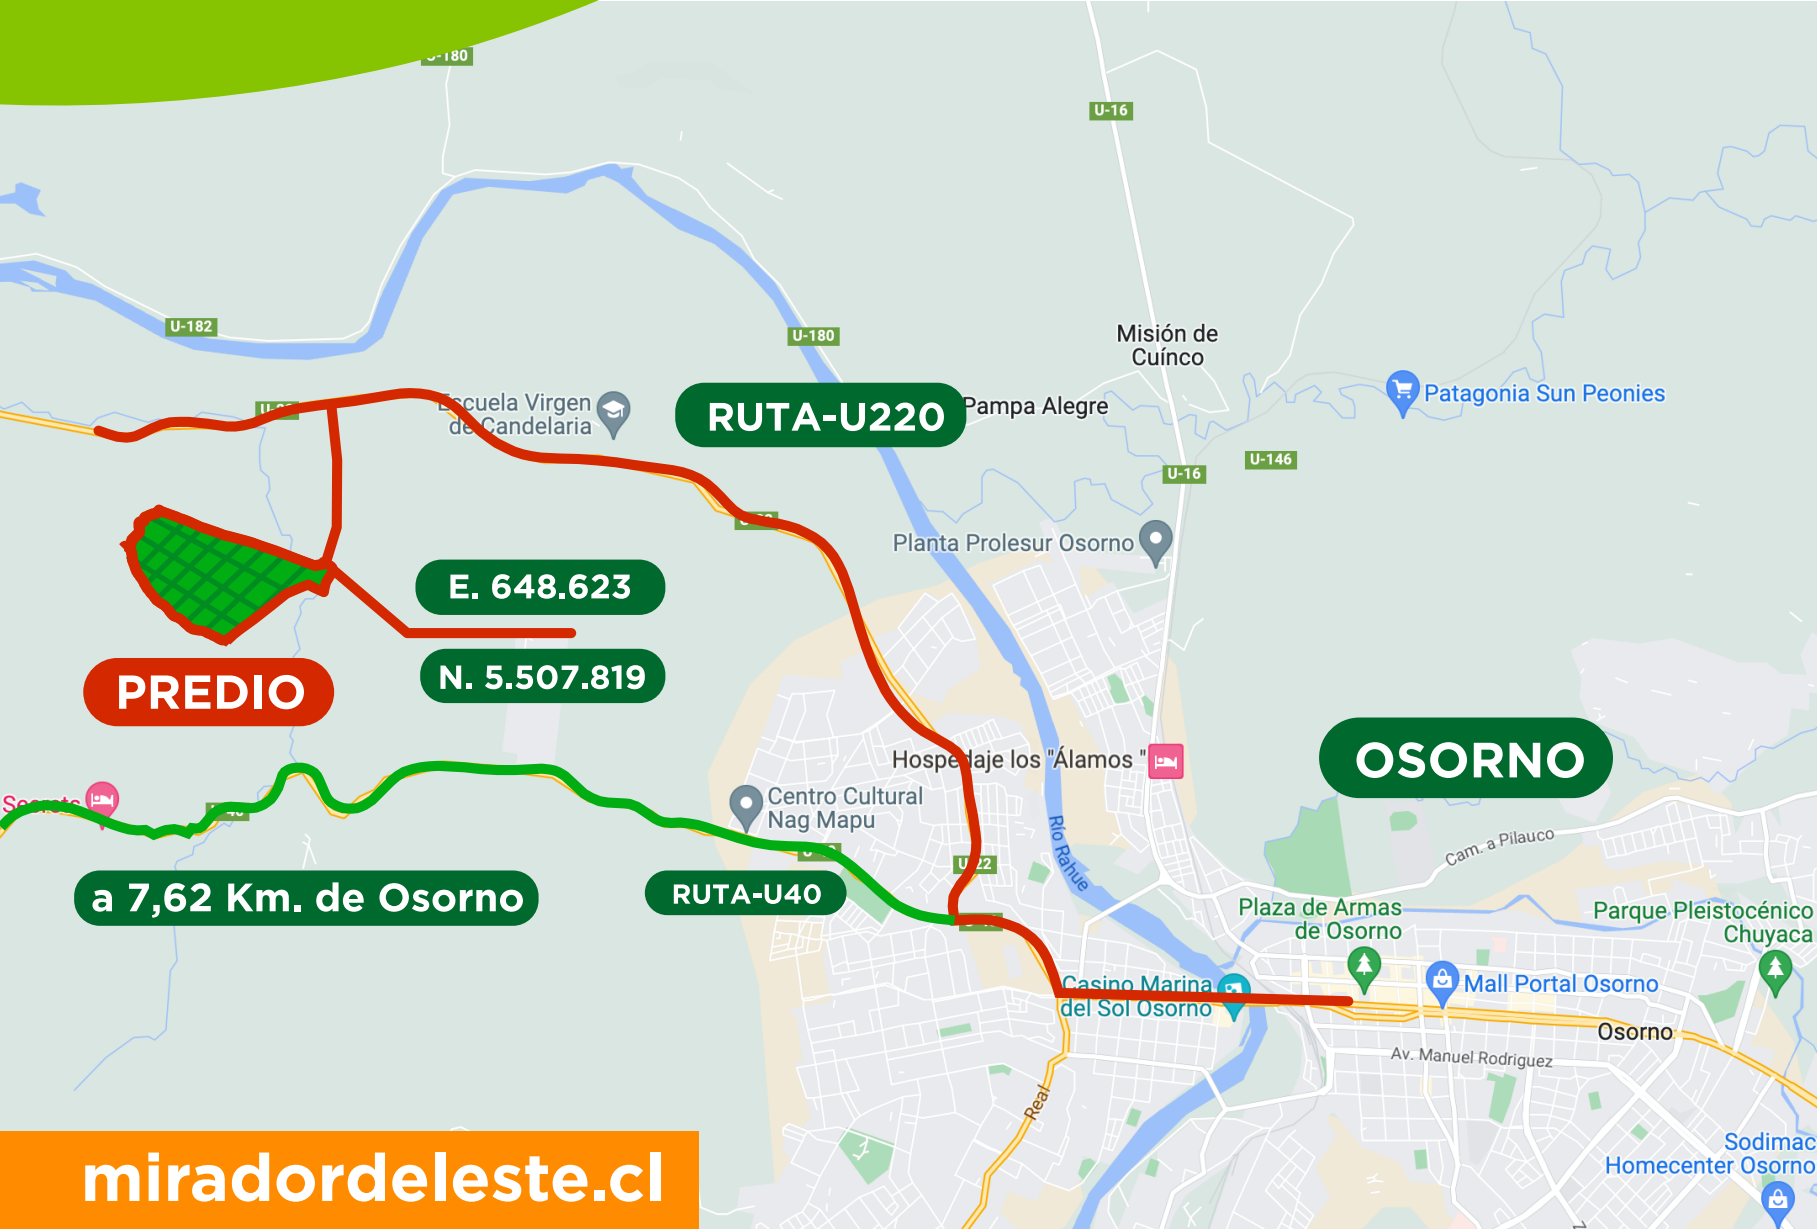

Mirador del Este

CON UNA VISTA PRIVILEGIADA

miradordeleste.cl

Parcelamiento con **maravillosas vistas.**

a 15 minutos de Osorno

Maravillosas vistas

a la cordillera, volcanes y valles.

miradordeleste.cl

Km 7,5

camino a la misión de Quilacahuin.

**Parcelas incluyen luz eléctrica,
caminos interiores
y agua de pozo profundo.**

miradordeleste.cl

RUTA-U220

E. 648.623

N. 5.507.819

PREDIO

a 7,62 Km. de Osorno

RUTA-U40

OSORNO

Valor desde **UF 850.**

Valor promocional, Primeras 10 parcelas UF 710.

**A solo 15 minutos del
centro de Osorno**

miradordeleste.cl

Parcelamiento