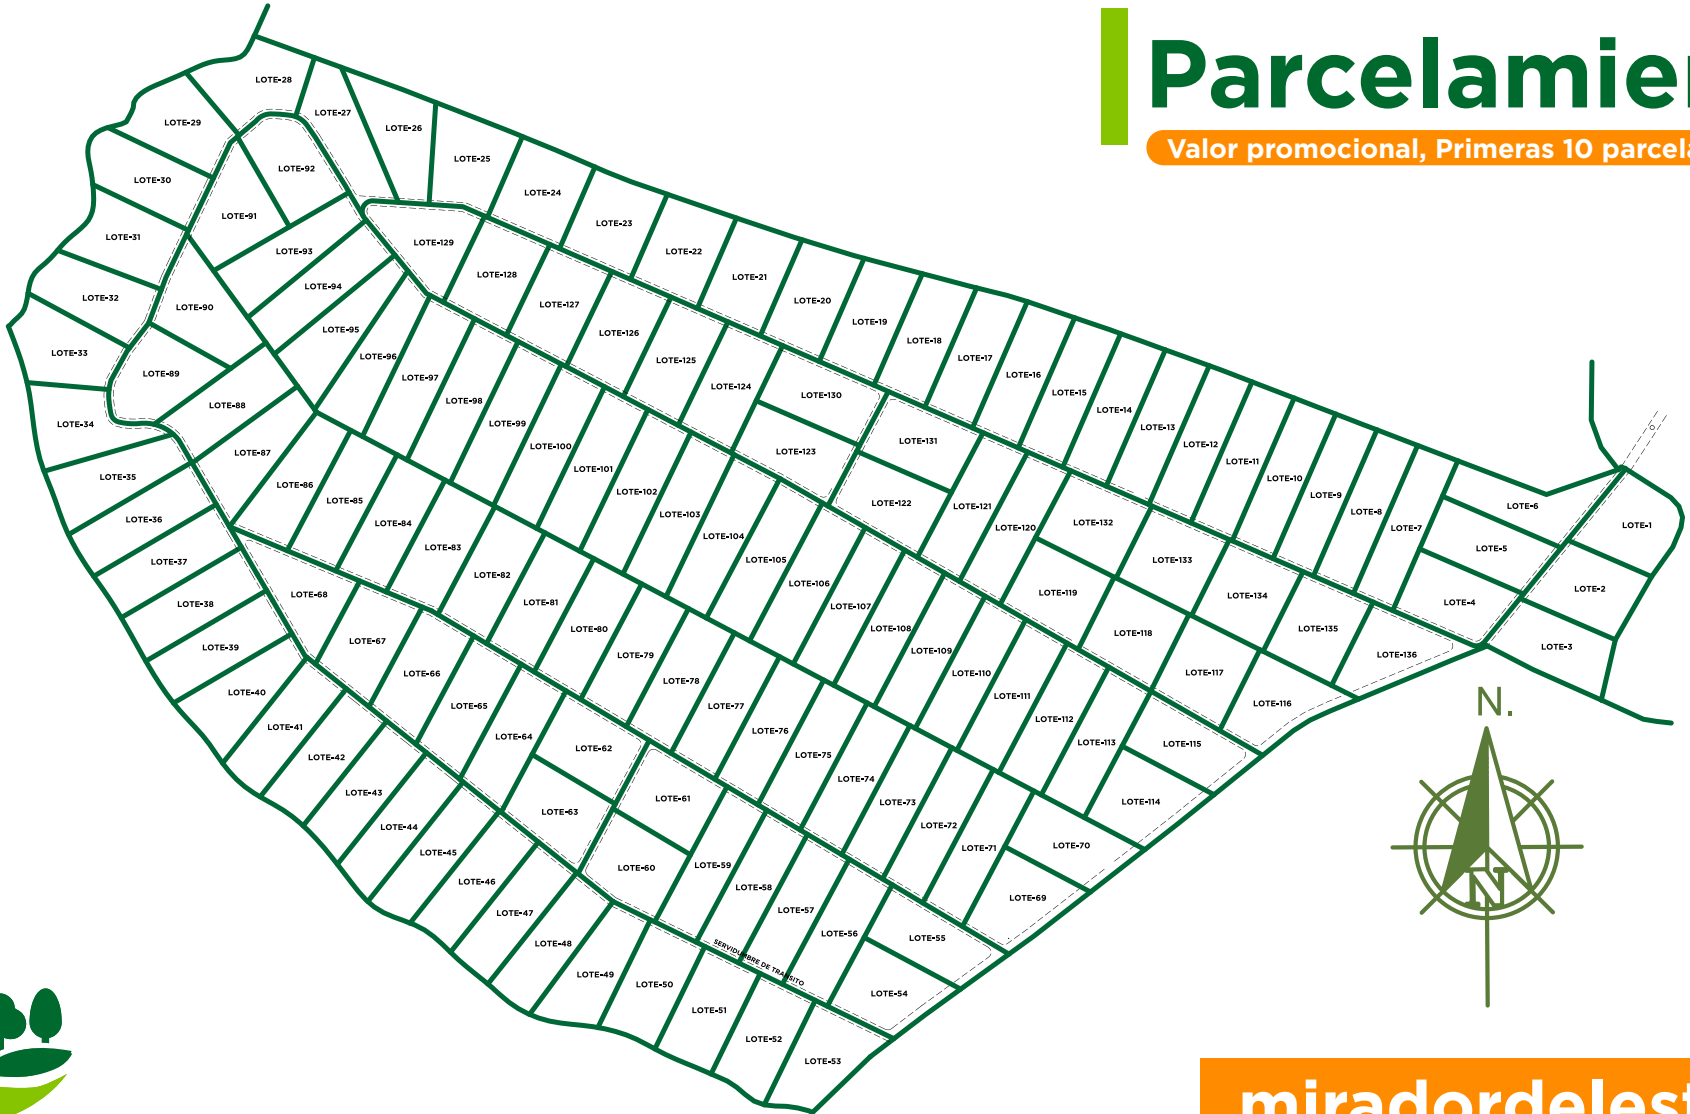

Parcelamiento

Valor promocional, Primeras 10 parcelas UF 710.